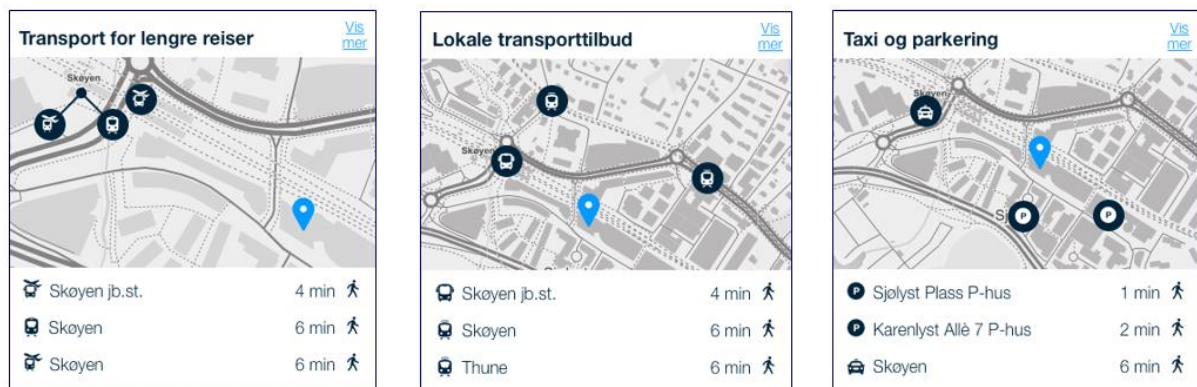

FINN Næringsprofilering
✓ Tilhørighet – Stedsbeskrivelse.
✓ Lokale transporttilbud (Buss, trikk, t-bane, lokaltog).
✓ Distanse til steder av interesse – Varer og tjenester
✓ Antall bedrifter, ansatte i området (default innen 1 km).
✓ Utvalg (default omsetning > 1 mill og > 5 ansatte).
✓ Største bedrifter i området (default innen 1 km).
✓ Bransjer i området (default innen 1 km).
✓ Byggmasse i området (default innen 1 km).
✓ Antall ansatte pr. bedrift (default innen 1 km).
✓ Kart med eiendomsgrenser og flyfoto.
✓ Næringsprofil på PDF
✓ Kundetilpasset multikanal fremvisning (desktop, mobil, tablet, app)
✓ Rådata eller digital utgave for bruk på egne hjemmesider.
✓ Bilder fra prospektets nærområder.

1.1 Infografisk presentasjon av Næringsprofilering

Figur 1 - 4: Interaktive kart med tidssoner og fremvisning av nøkkeldata

Vurderinger (ratings) av området samlet inn fra lokalkjente på nabolag.no -" Kollektivtilbud", " Trafikkfremkommelighet", " Gateparkering", " Serveringstilbud" m.m.

Figur 5 - 9: Prospektets fremkommelighet og transportmuligheter

VIS DETALJERT TRANSPORTINFO

Transport for lengre reiser.

- ✓ Fly
- ✓ Flytog
- ✓ Flybuss
- ✓ Båter

Lokale transporttilbud

- ✓ Buss
- ✓ Trikk
- ✓ T-bane
- ✓ Lokaltog
- ✓ Taxi og parkering

Lokale transporttilbud Lukk

	Skøyen j.b.st.	0.3 km	
	20 24 31 121 129 se alle (11)		
	Skøyenbrua	0.4 km	
	24		
	Skøyen	0.5 km	
	13		
	Thune	0.5 km	
	13		
	Smestad T-banestasjon	2.4 km	
	2 5		
	Majorstuen T-banestasjon	2.9 km	
	13		