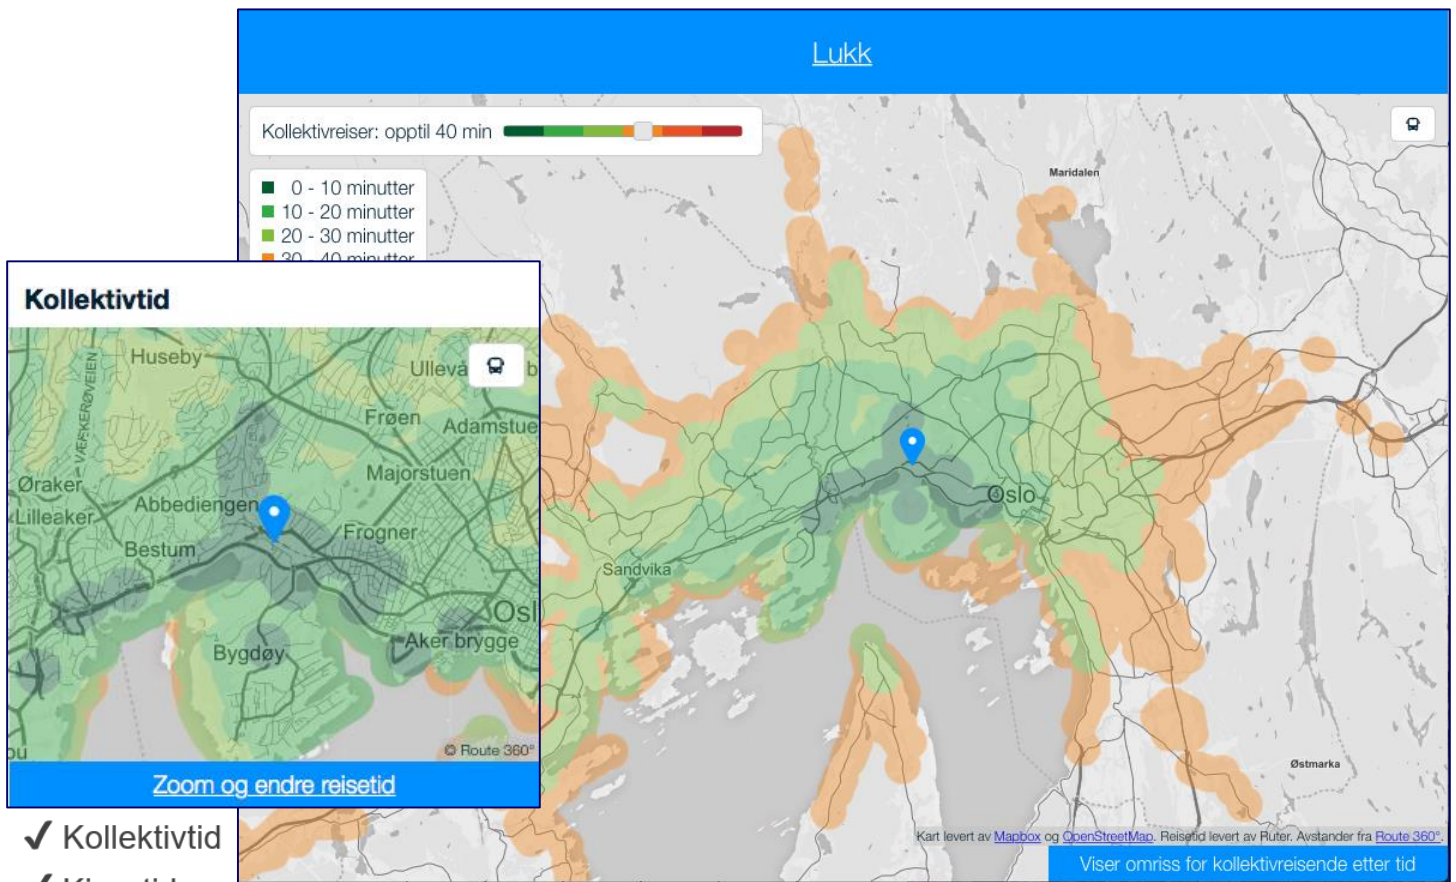

1. Næringsprofil - Fremvis lokalkunnskap om nærområdet!

Næringsprofilen viser nyttig og etterspurt informasjon om nærområdet til bruk i markedsføring av næringsseiendommer og tomter til leie og salgs.

Eksempel på nøkkeldata rundt annonsen kan ses på listen nedenfor:

FINN Næringsprofilering
✓ Tilhørighet – Stedsbeskrivelse.
✓ Lokale transporttilbud (Buss, trikk, t-bane, lokaltog).
✓ Distanse til steder av interesse – Varer og tjenester
✓ Antall bedrifter, ansatte i området (default innen 1 km).
✓ Utvalg (default omsetning > 1 mill og > 5 ansatte).
✓ Største bedrifter i området (default innen 1 km).
✓ Bransjer i området (default innen 1 km).
✓ Byggmasse i området (default innen 1 km).
✓ Antall ansatte pr. bedrift (default innen 1 km).
✓ Kart med eiendomsgrenser og flyfoto.
✓ Næringsprofil på PDF
✓ Kundetilpasset multikanal fremvisning (desktop, mobil, tablet, app)
✓ Rådata eller digital utgave for bruk på egne hjemmesider.
✓ Bilder fra prospektets nærområder.

1.1 Infografisk presentasjon av Næringsprofilering

Figur 1 - 4: Interaktive kart med tidssoner og fremvisning av nøkkeldata

Vurderinger (ratings) av området samlet inn fra lokalkjente på nabolag.no -" Kollektivtilbud", " Trafikkfremkommelighet", " Gateparkering", " Serveringstilbud" m.m.