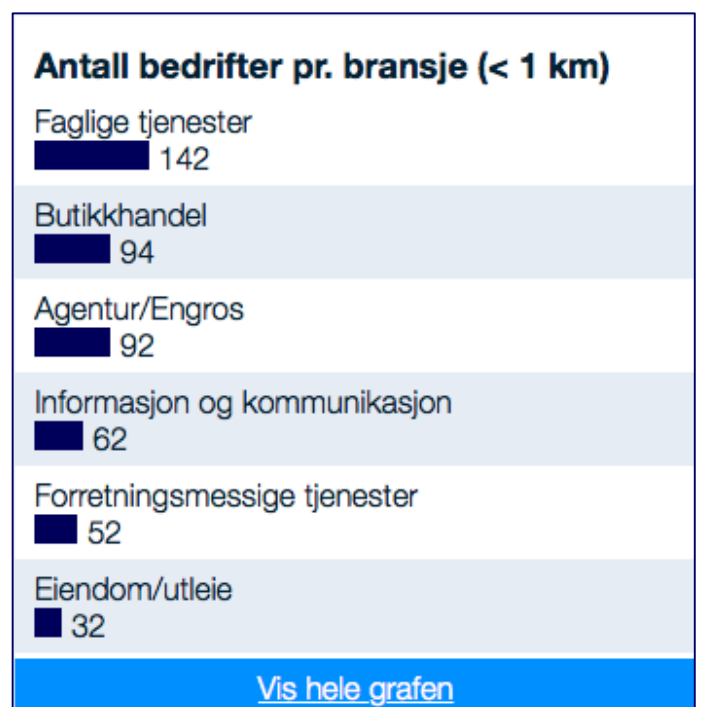

1. Næringsprofil - Fremvis lokalkunnskap om nærområdet!

Næringsprofilen viser nyttig og etterspurt informasjon om nærområdet til bruk i markedsføring av næringsseiendommer og tomter til leie og salgs.

Eksempel på nøkkeldata rundt annonsen kan ses på listen nedenfor:

FINN Næringsprofilering
✓ Tilhørighet – Stedsbeskrivelse.
✓ Lokale transporttilbud (Buss, trikk, t-bane, lokaltog).
✓ Distanse til steder av interesse – Varer og tjenester
✓ Antall bedrifter, ansatte i området (default innen 1 km).
✓ Utvalg (default omsetning > 1 mill og > 5 ansatte).
✓ Største bedrifter i området (default innen 1 km).
✓ Bransjer i området (default innen 1 km).
✓ Byggmasse i området (default innen 1 km).
✓ Antall ansatte pr. bedrift (default innen 1 km).
✓ Kart med eiendomsgrenser og flyfoto.
✓ Næringsprofil på PDF
✓ Kundetilpasset multikanal fremvisning (desktop, mobil, tablet, app)
✓ Rådata eller digital utgave for bruk på egne hjemmesider.
✓ Bilder fra prospektets nærområder.

1.1 Infografisk presentasjon av Næringsprofilering

Figur 1 - 4: Interaktive kart med tidssoner og fremvisning av nøkkeldata

Vurderinger (ratings) av området samlet inn fra lokalkjente på nabolag.no -" Kollektivtilbud", " Trafikkfremkommelighet", " Gateparkering", " Serveringstilbud" m.m.